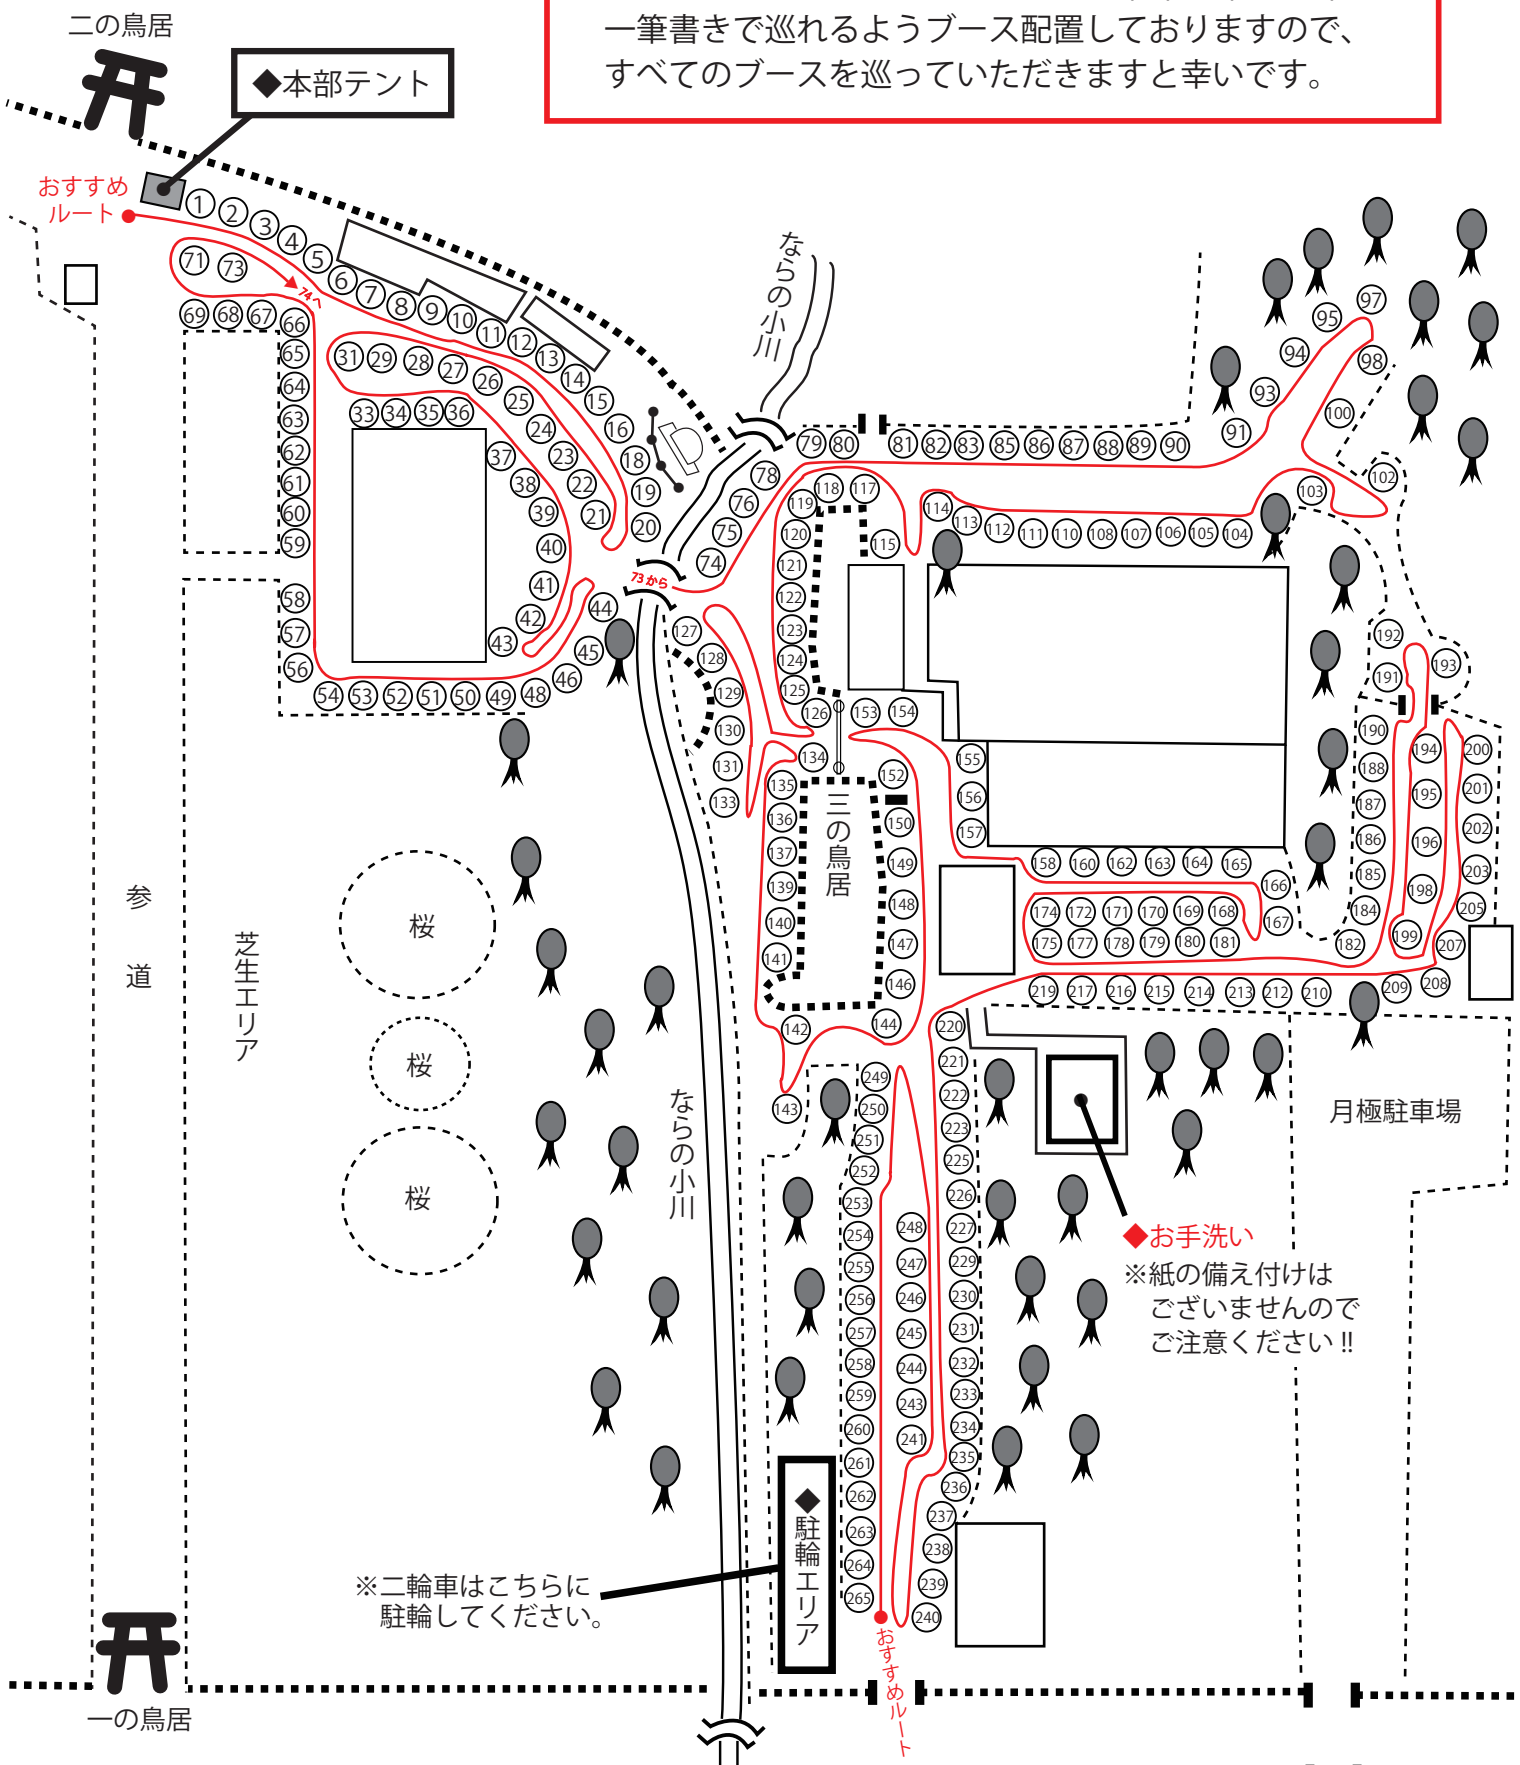

上賀茂手づくり市／ブース配置MAP

《ご来場のみなさまへ》
※上賀茂手づくり市では、ブース番号(1)～(265)まで一筆書きで巡れるようブース配置しておりますので、すべてのブースを巡っていただきますと幸いです。

二の鳥居

◆本部テント

おすすめ
ルート

ならの小川

参道

芝生エリア

桜

桜

桜

ならの小川

三の鳥居

月極駐車場

◆お手洗い

※紙の備え付けは
ございませんので
ご注意ください!!

◆駐輪
エリア

※二輪車はこちらに
駐輪してください。

一の鳥居