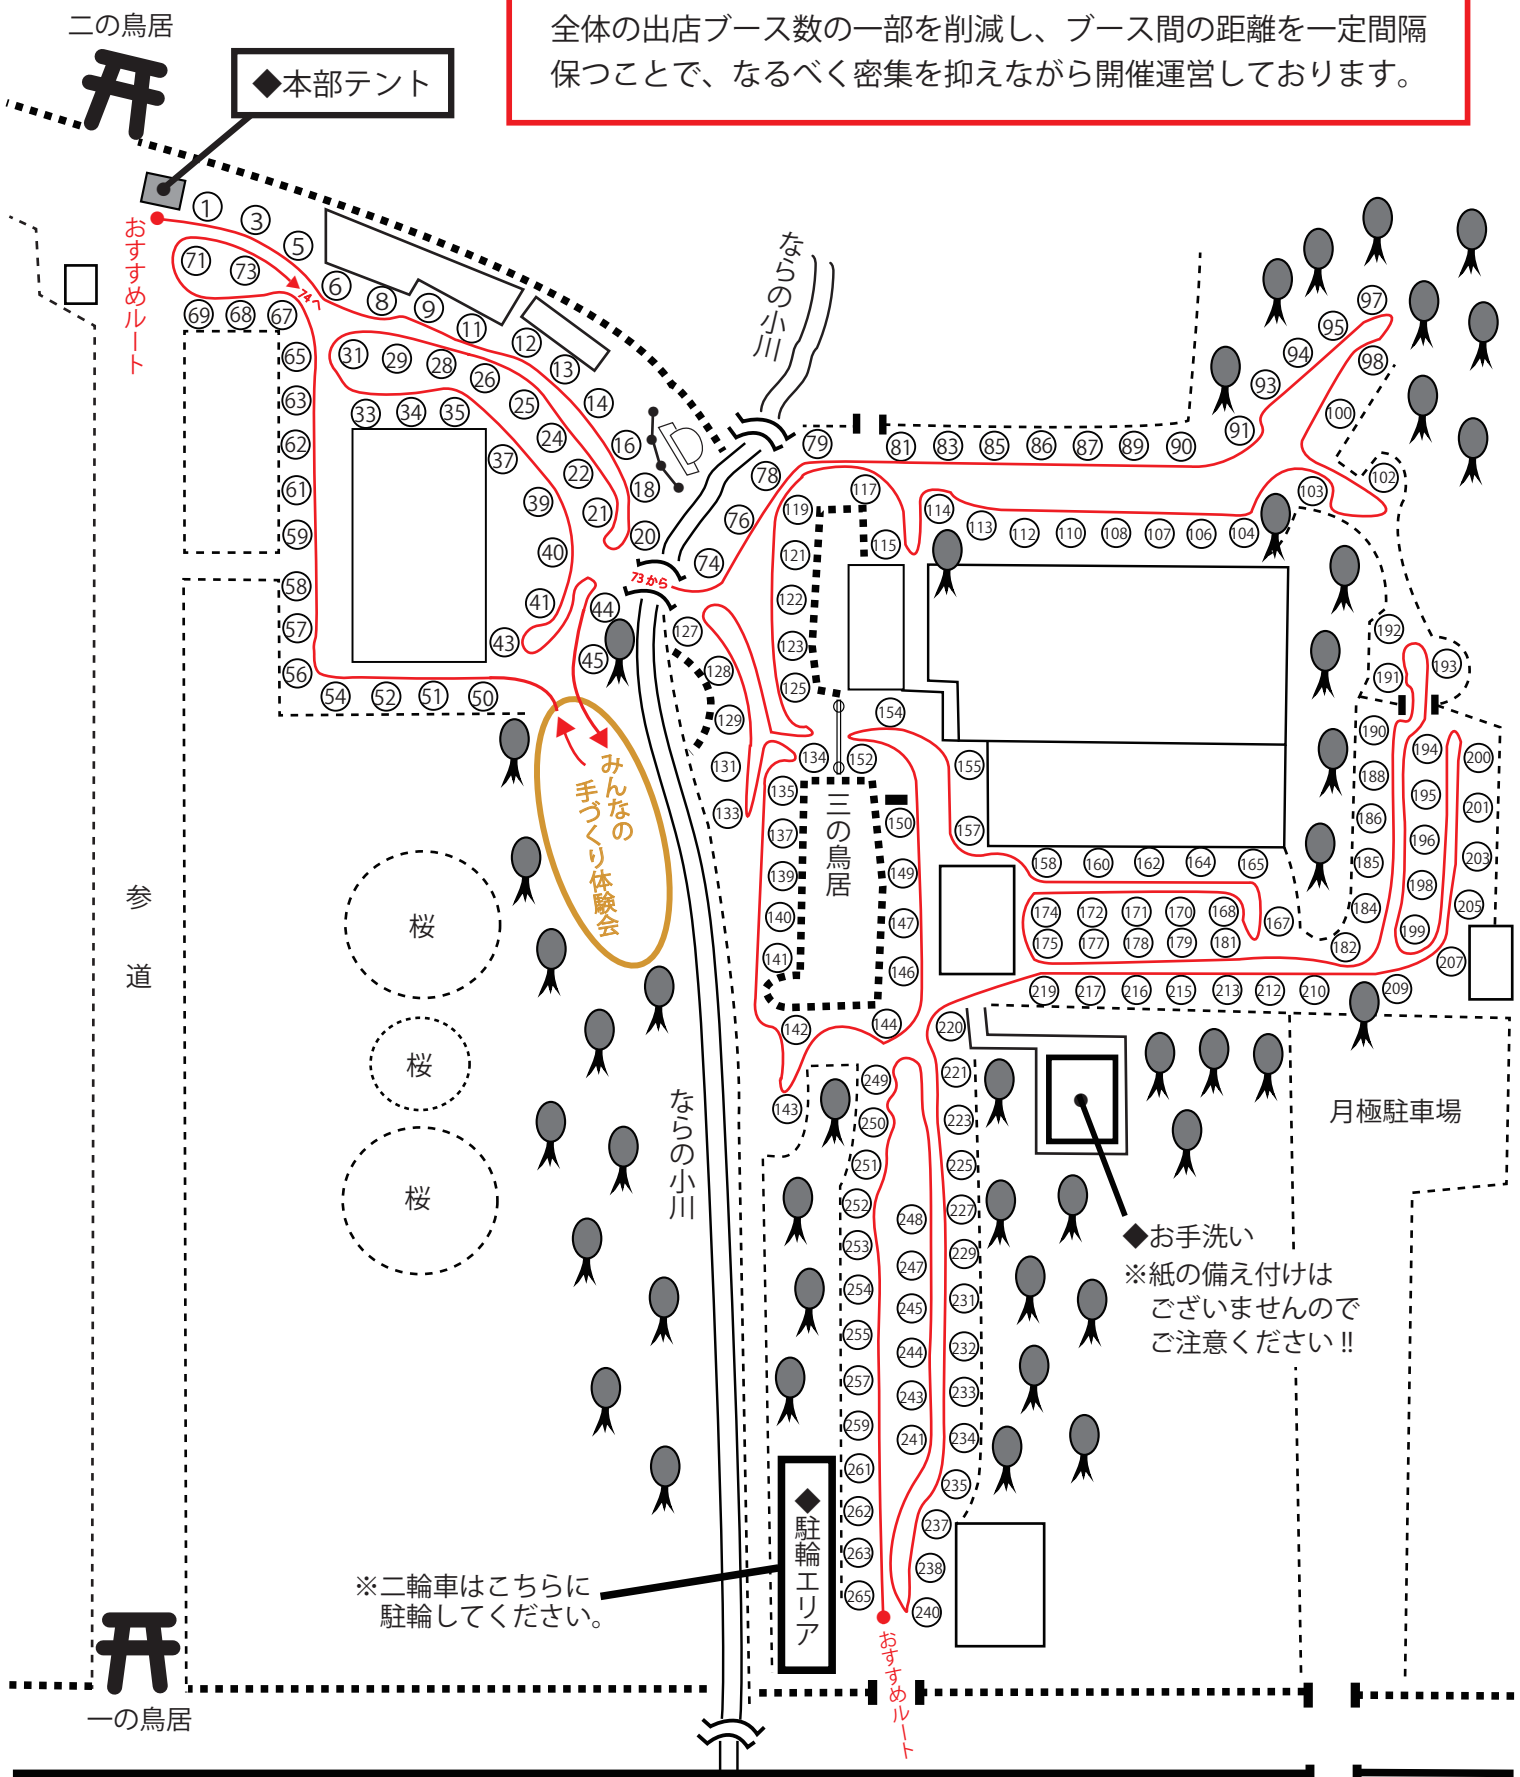

上賀茂手づくり市／ブース配置MAP

《ご来場のみなさまへ》
現在、上賀茂手づくり市では、新型コロナウイルス対策として、
全体の出店ブース数の一部を削減し、ブース間の距離を一定間隔
保つことで、なるべく密集を抑えながら開催運営しております。

二の鳥居

◆本部テント

おすすめルート

ならの小川

参道

桜

桜

桜

ならの小川

三の鳥居

月極駐車場

◆お手洗い
※紙の備え付けは
ございませんので
ご注意ください!!

※二輪車はこちらに
駐輪してください。

◆駐輪エリア

一の鳥居