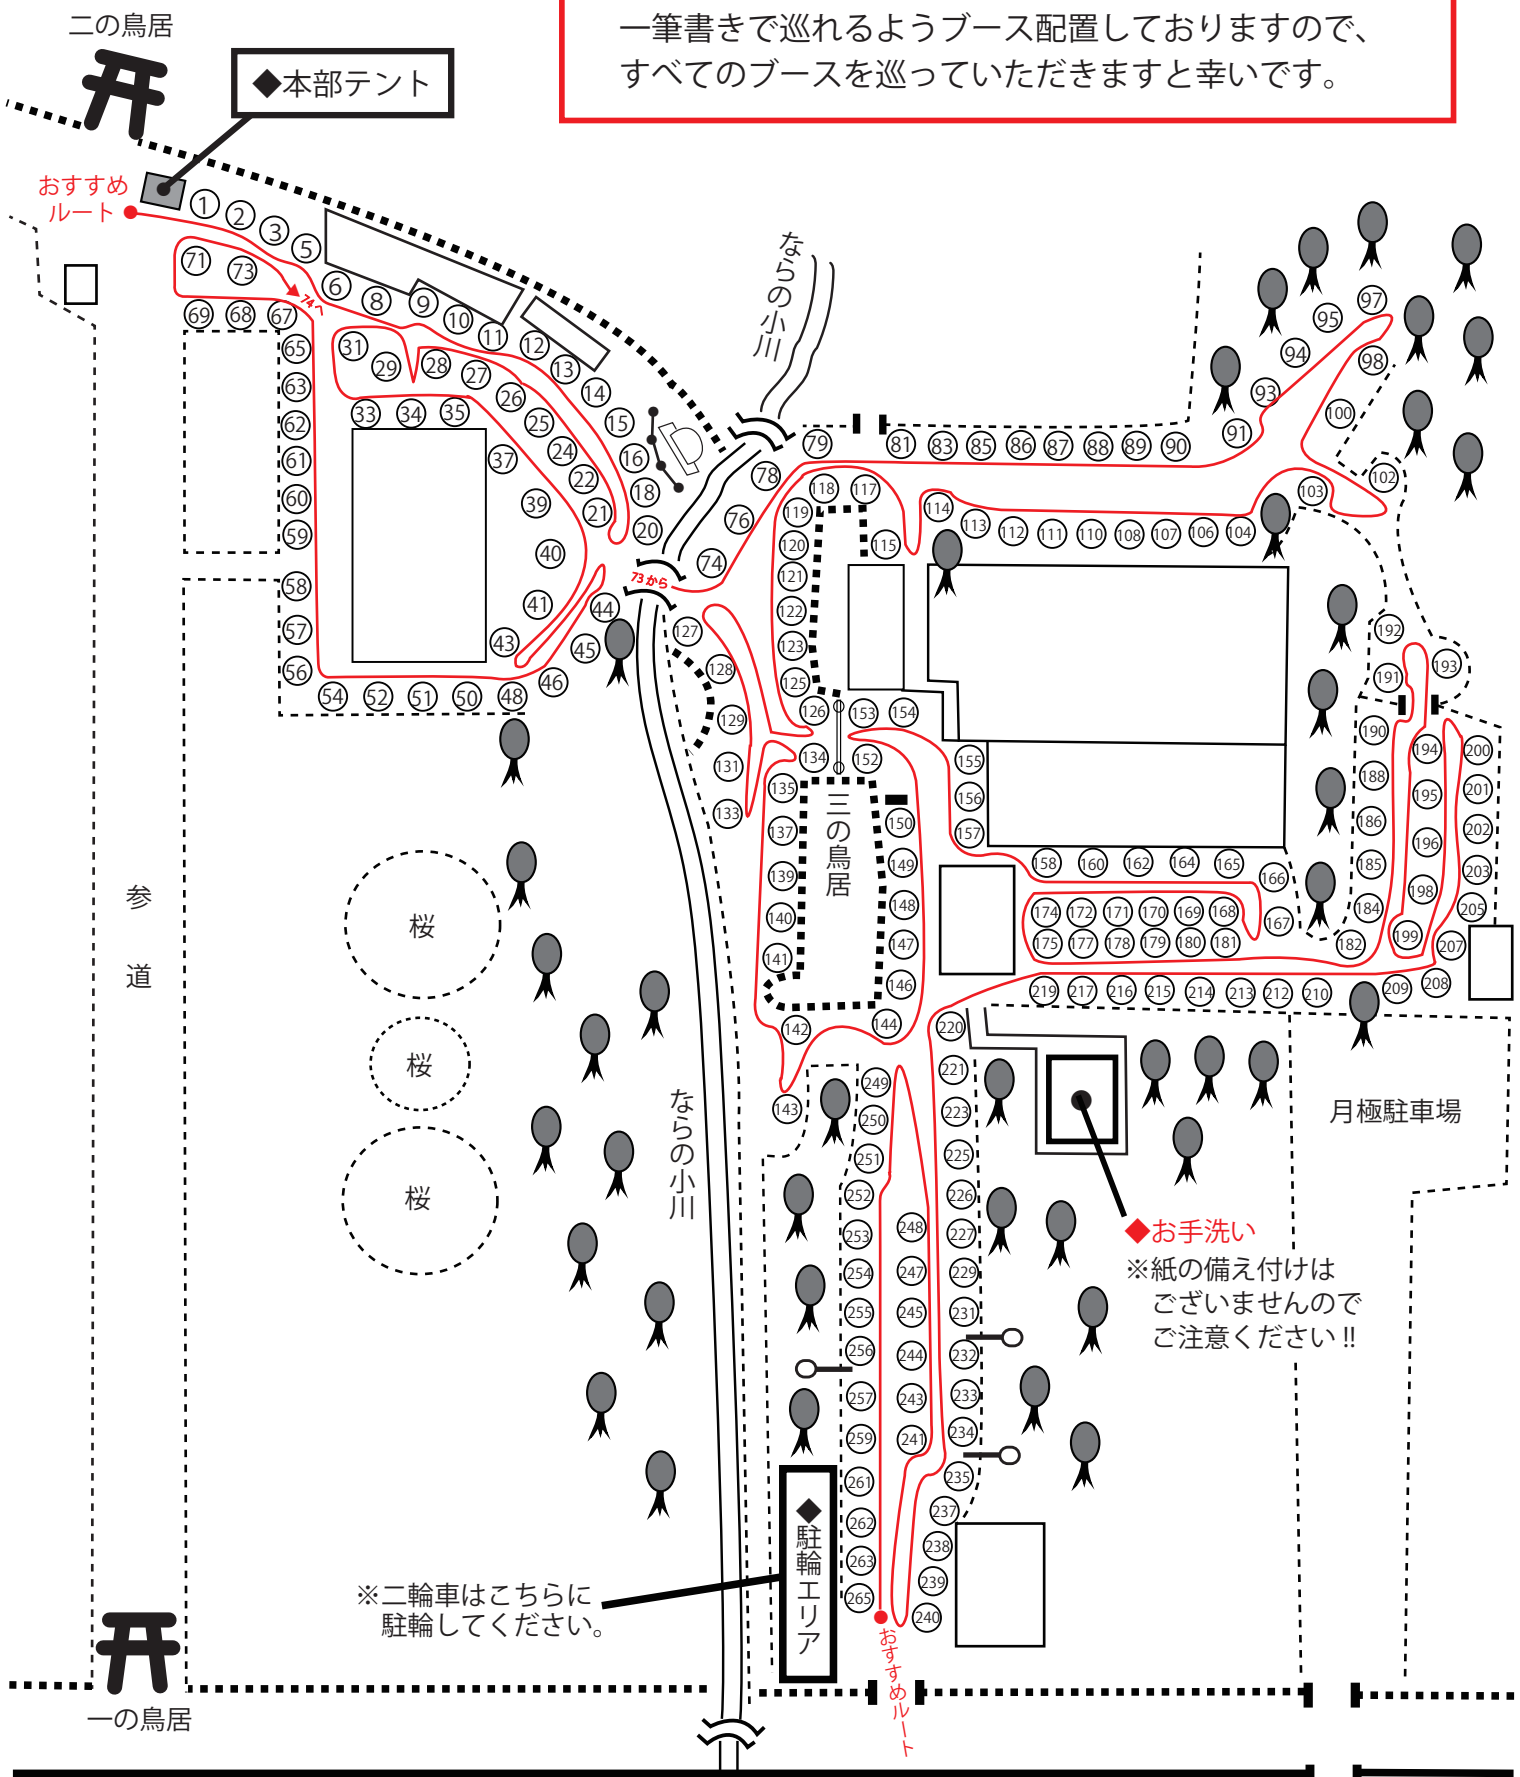

上賀茂手づくり市／ブース配置MAP

《ご来場のみなさまへ》

※上賀茂手づくり市では、ブース番号(1)～(265)まで一筆書きで巡れるようブース配置しておりますので、すべてのブースを巡っていただきますと幸いです。

二の鳥居

◆本部テント

おすすめルート

ならの小川

73から

参道

桜

桜

桜

ならの小川

三の鳥居

月極駐車場

◆お手洗い

※紙の備え付けは
ございませんので
ご注意ください!!

◆駐輪エリア

※二輪車はこちらに
駐輪してください。

一の鳥居