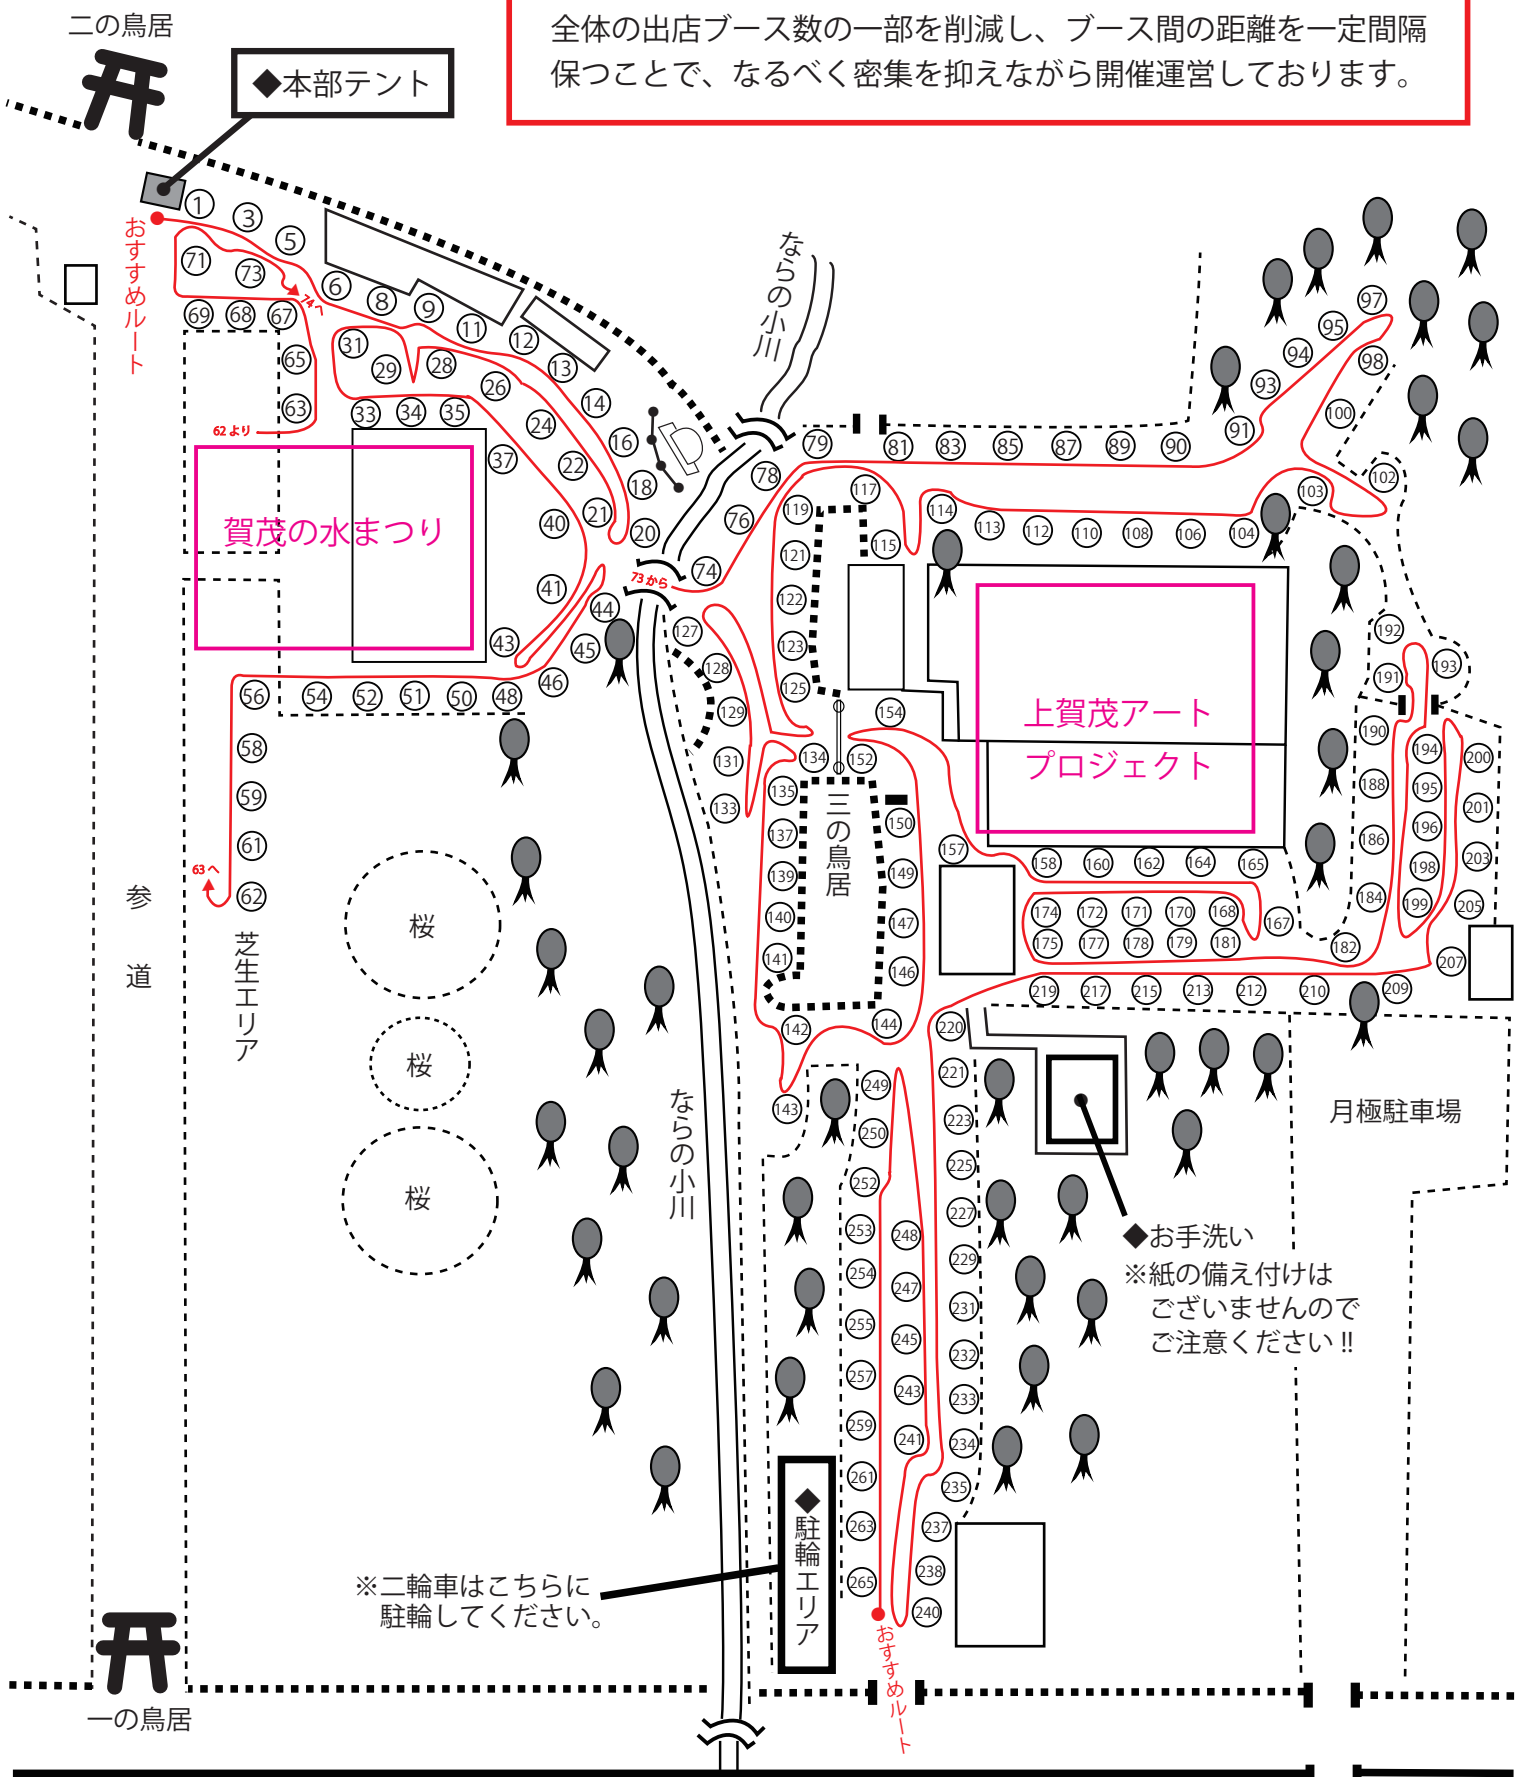

上賀茂手づくり市／ブース配置MAP

《ご来場のみなさまへ》

現在、上賀茂手づくり市では、新型コロナウイルス対策として、
 全体の出店ブース数の一部を削減し、ブース間の距離を一定間隔
 保つことで、なるべく密集を抑えながら開催運営しております。

二の鳥居

◆本部テント

おすすりめルート

賀茂の水まつり

上賀茂アートプロジェクト

参道

芝生エリア

桜

桜

桜

ならの小川

三の鳥居

月極駐車場

◆お手洗い
※紙の備え付けは
ございませんので
ご注意ください!!

※二輪車はこちらに
駐輪してください。

◆駐輪エリア

一の鳥居