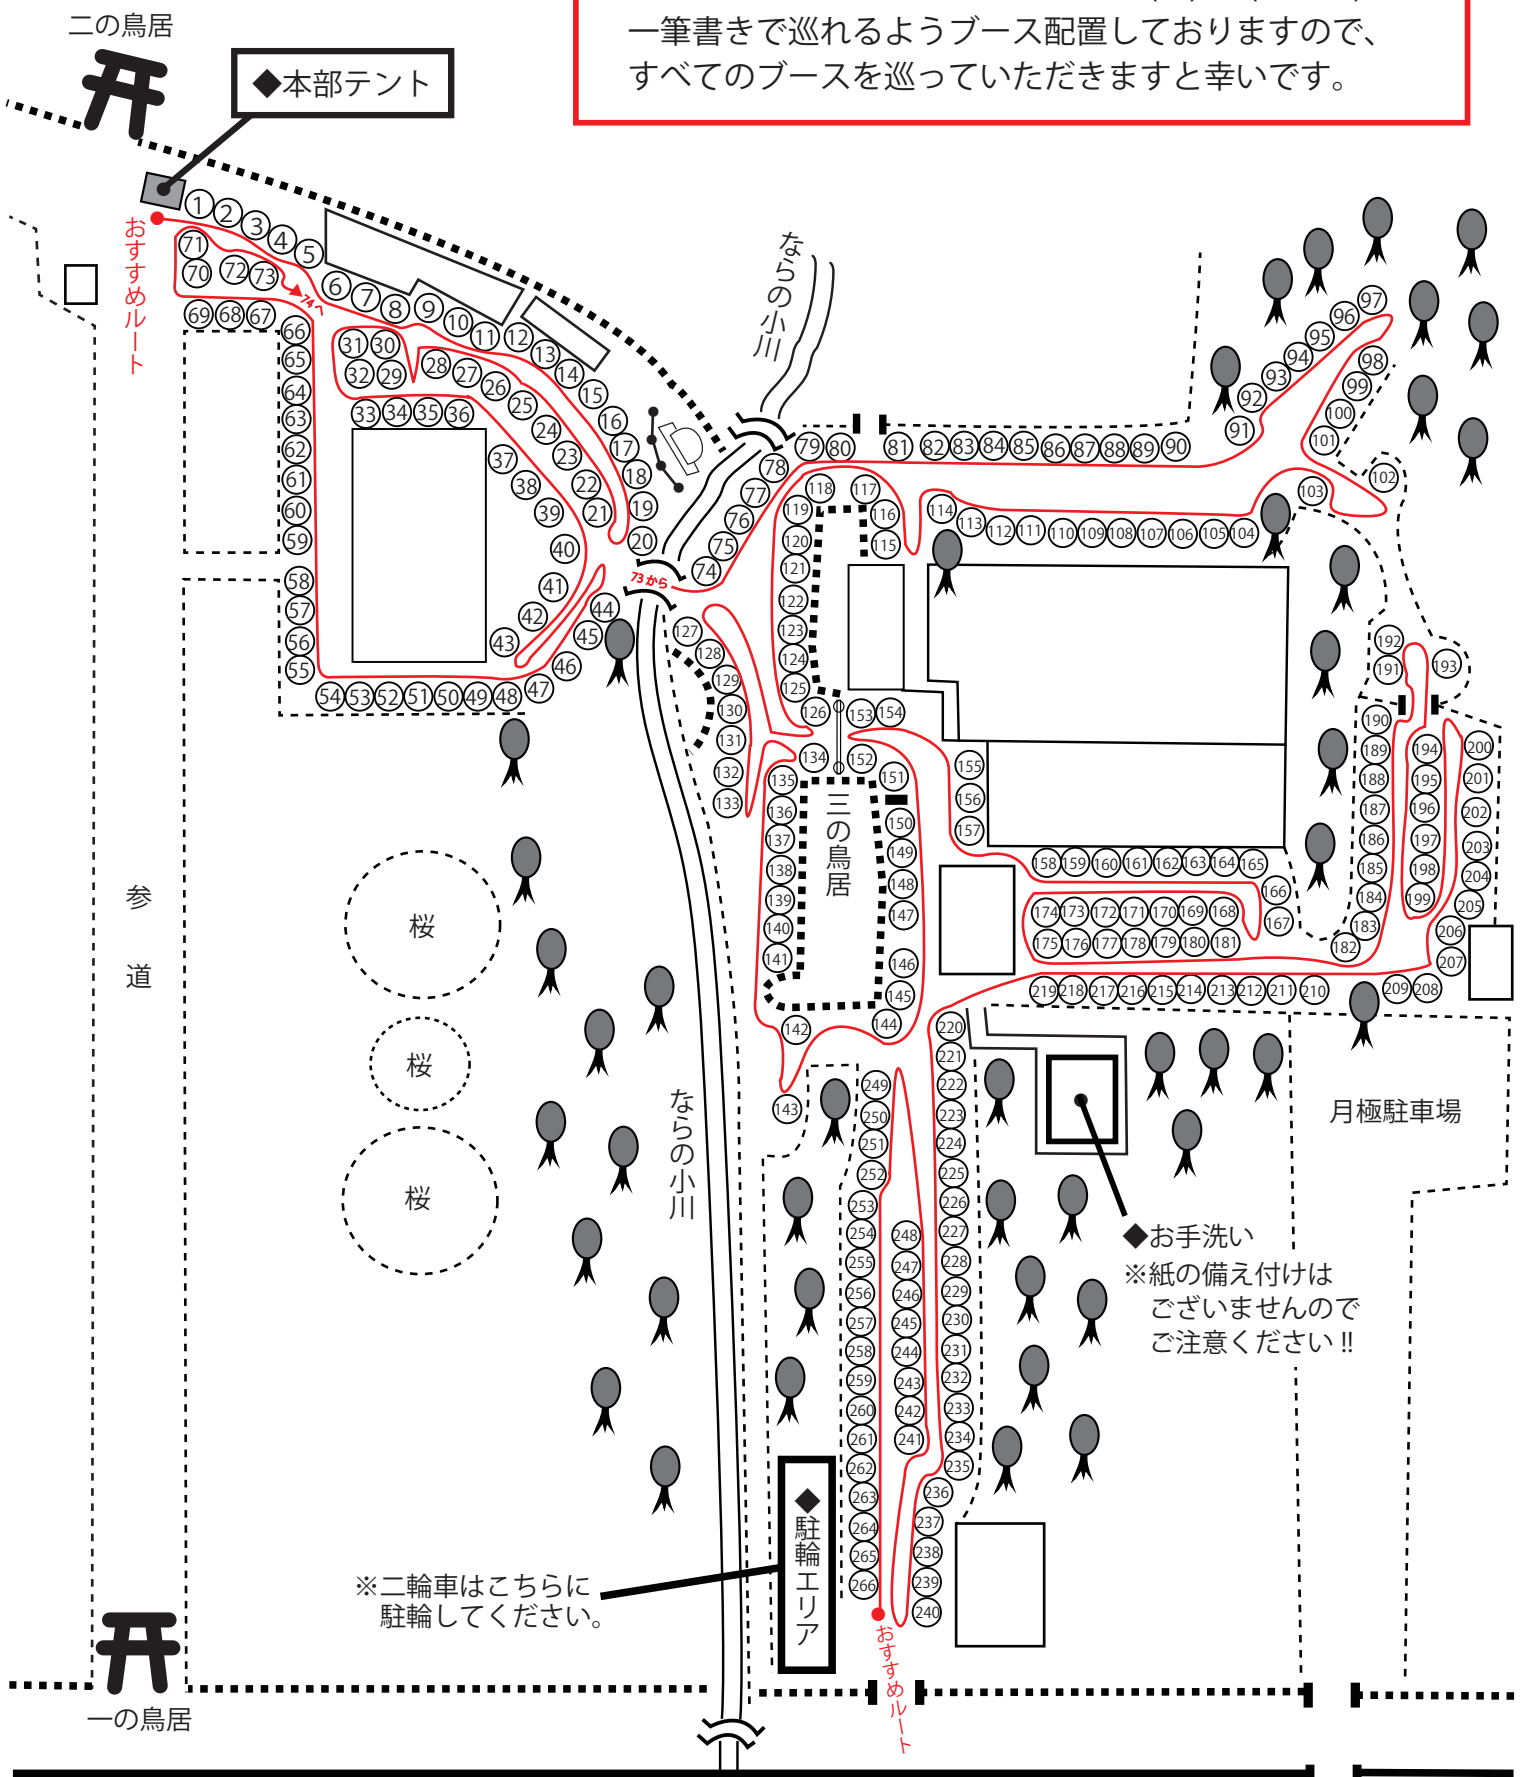

上賀茂手づくり市／ブース配置MAP

(2019年10月～)

《ご来場のみなさまへ》

※上賀茂手づくり市では、ブース番号(1)～(266)まで、一筆書きで巡れるようブース配置しておりますので、すべてのブースを巡っていただきますと幸いです。

二の鳥居

◆本部テント

おやすめルート

参道

桜

桜

桜

ならの小川

三の鳥居

月極駐車場

◆お手洗い
※紙の備え付けは
ございませんので
ご注意ください!!

◆駐輪エリア

※二輪車はこちらに駐輪してください。

一の鳥居

おやすめルート