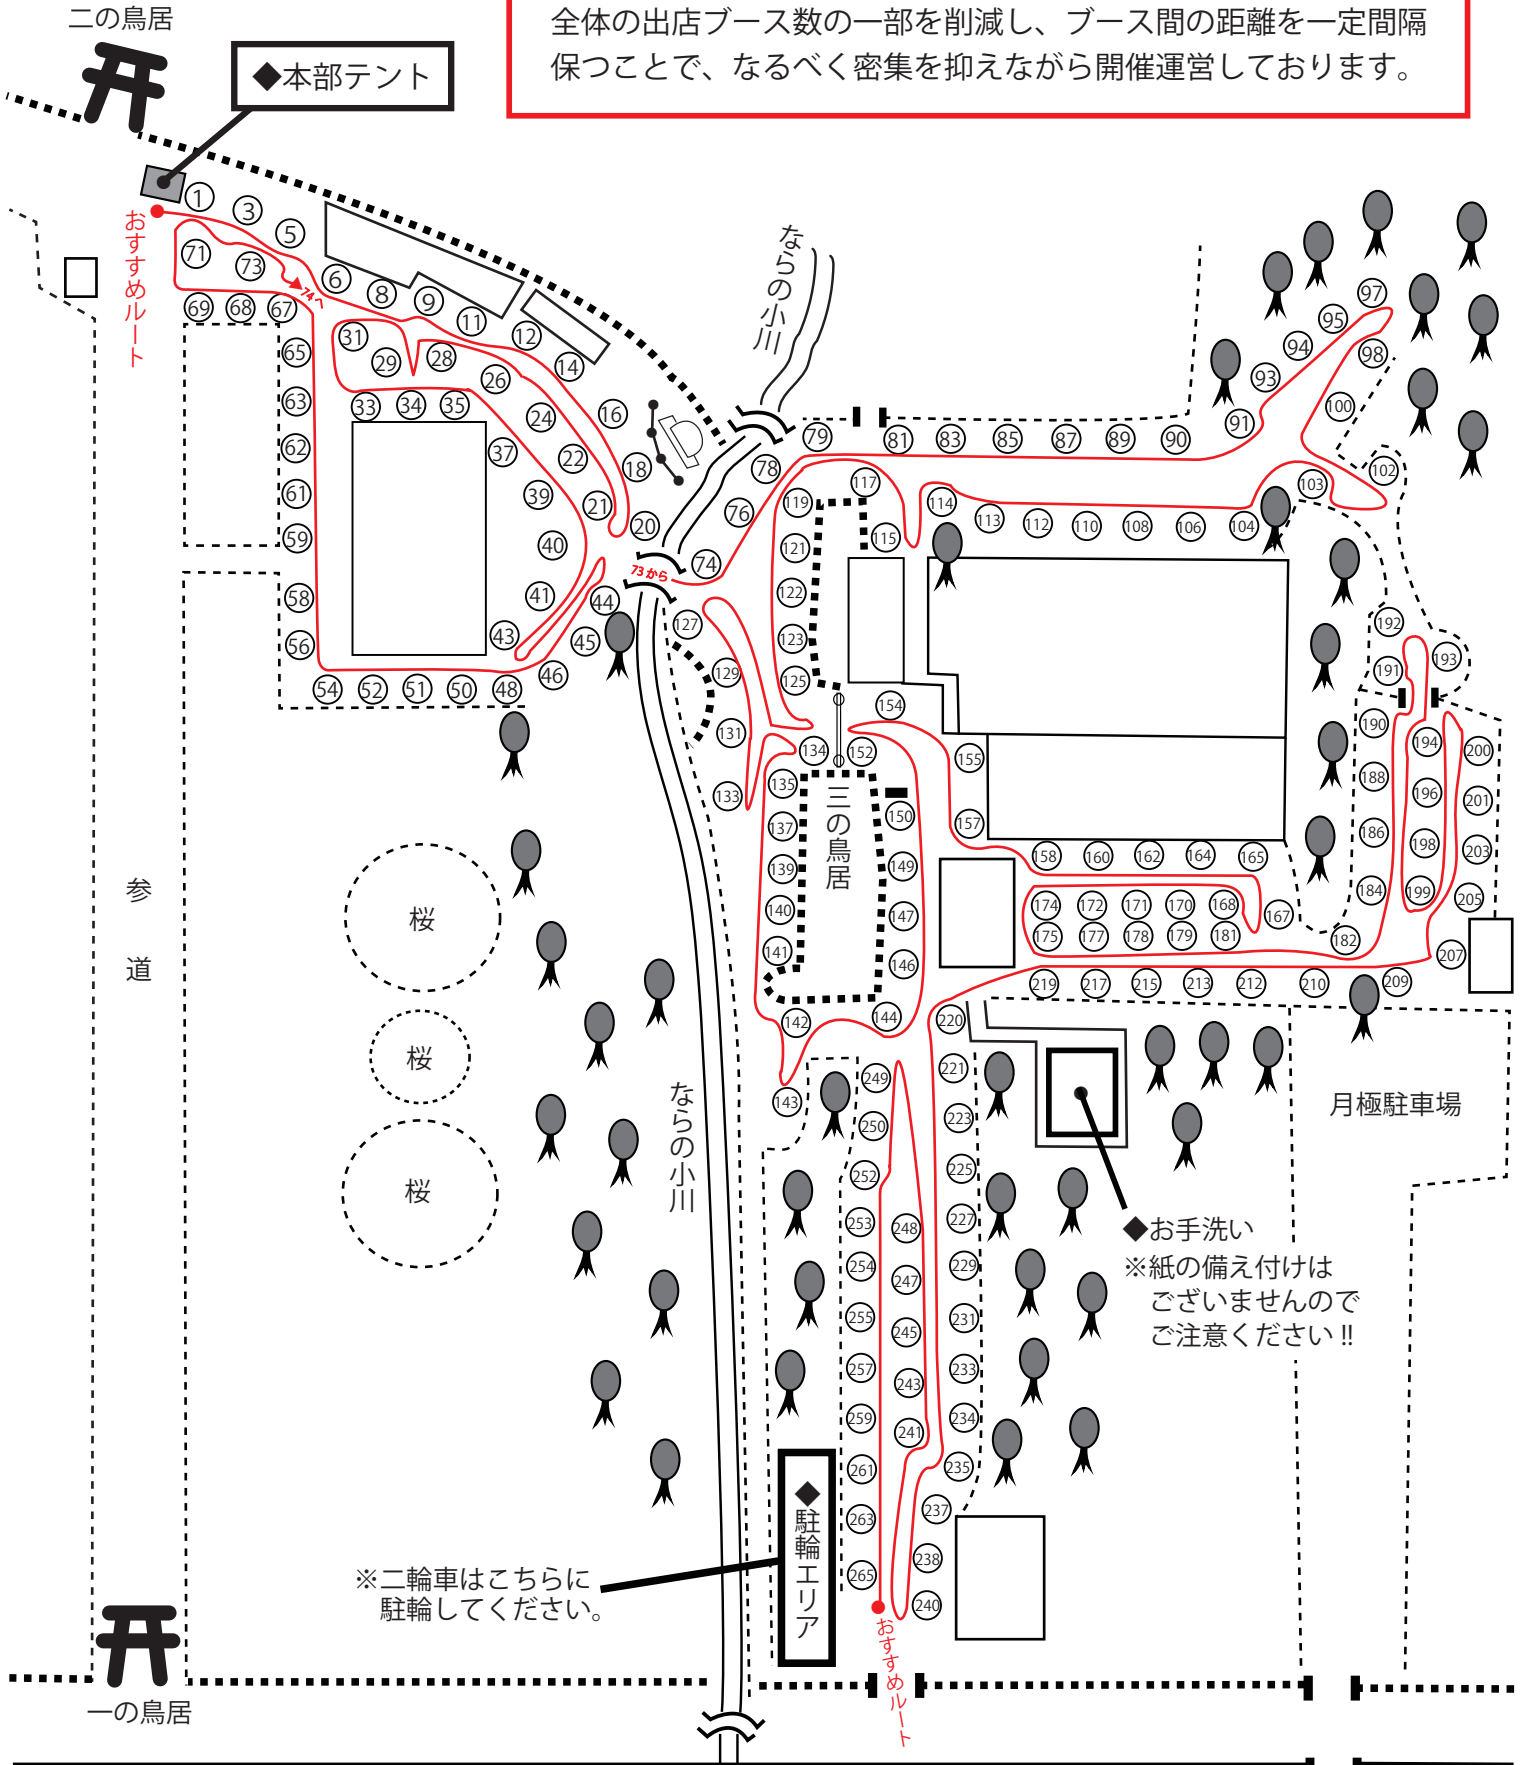

# 上賀茂手づくり市／ブース配置MAP

(2020年10月現在)

## 《ご来場のみなさまへ》

現在、上賀茂手づくり市では、新型コロナウイルス対策として、全体の出店ブース数の一部を削減し、ブース間の距離を一定間隔保つことで、なるべく密集を抑えながら開催運営しております。

◆本部テント

◆お手洗い  
※紙の備え付けは  
ございませんので  
ご注意ください!!

※二輪車はこちらに  
駐輪してください。

◆駐輪  
エリア

参道

桜

桜

桜

ならの小川

三の鳥居

月極駐車場

二の鳥居

一の鳥居

お土産めしゅーと

ならの小川

73から

お土産めしゅーと