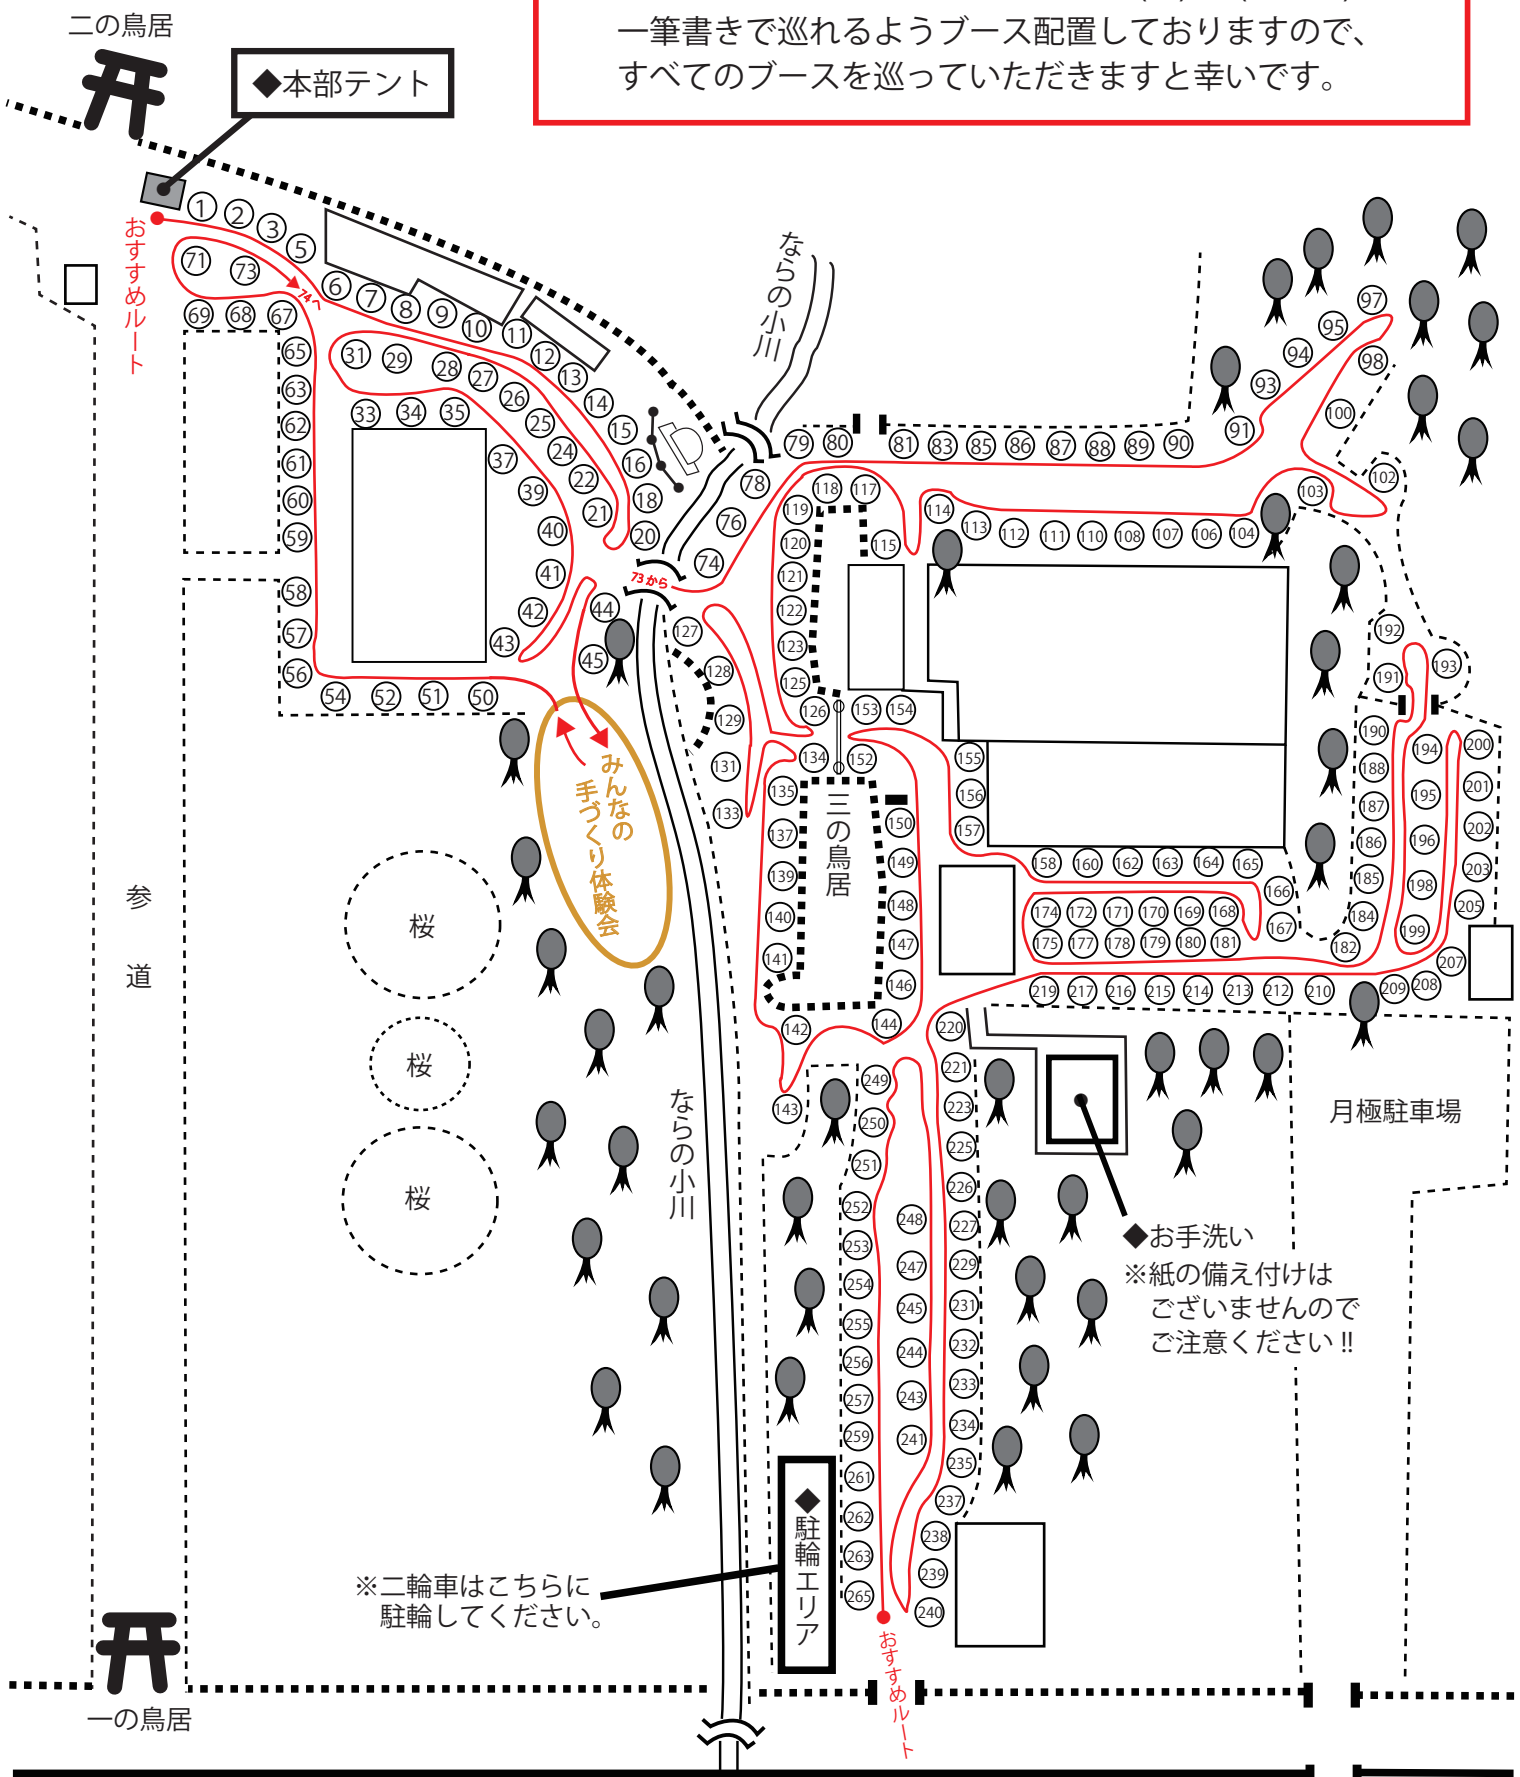

上賀茂手づくり市／ブース配置MAP

《ご来場のみなさまへ》

※上賀茂手づくり市では、ブース番号(1)～(265)まで一筆書きで巡れるようブース配置しておりますので、すべてのブースを巡っていただきますと幸いです。

二の鳥居

◆本部テント

おすすめルート

参道

桜

桜

桜

ならの小川

三の鳥居

◆お手洗い

※紙の備え付けは
ございませんので
ご注意ください!!

月極駐車場

◆駐輪エリア

※二輪車はこちらに
駐輪してください。

一の鳥居