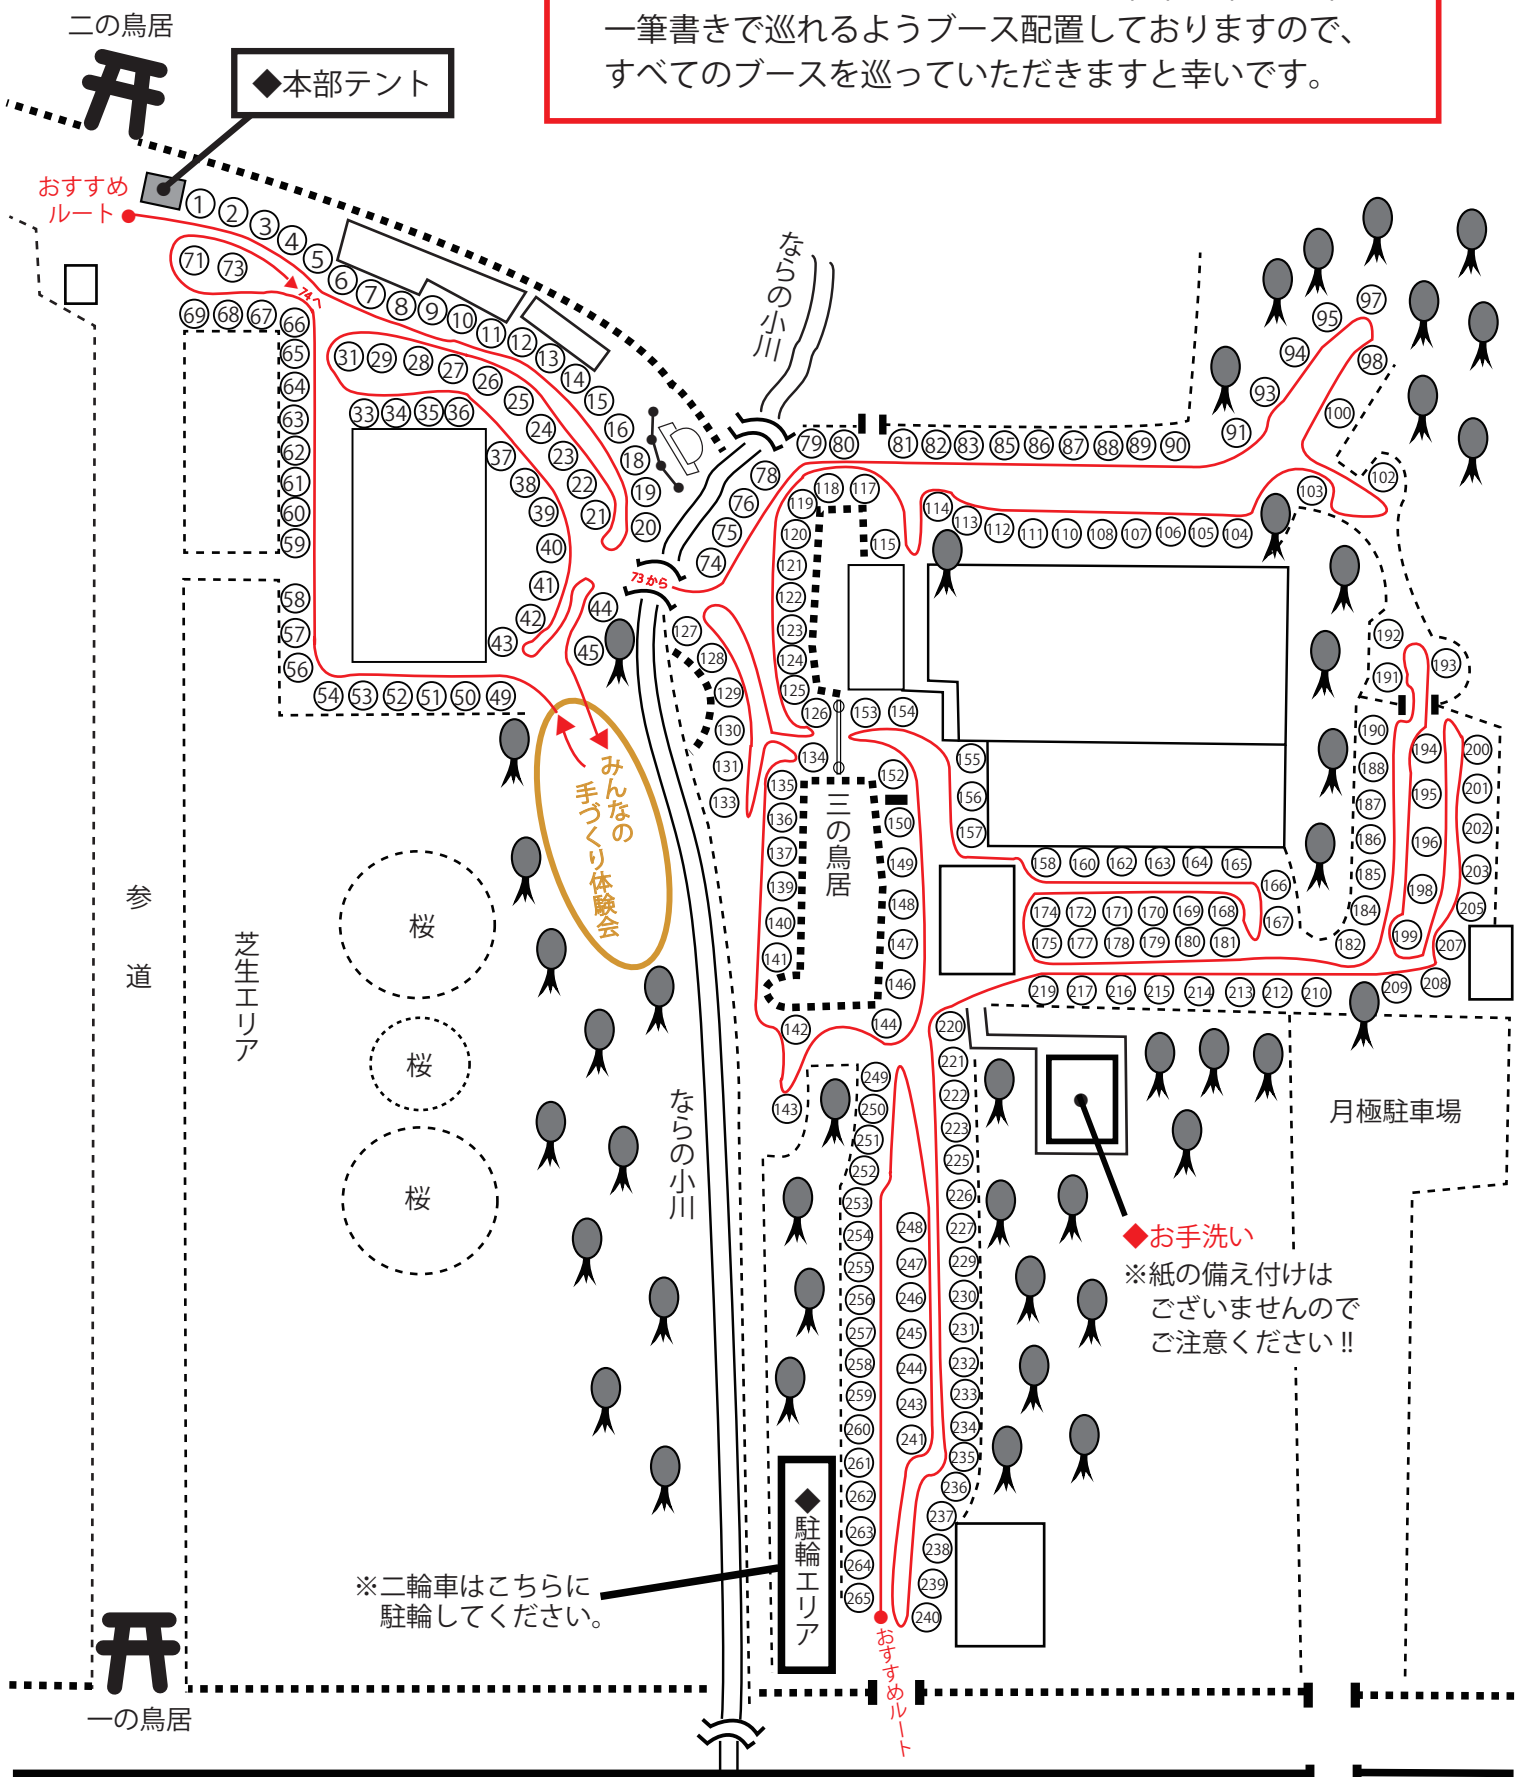

上賀茂手づくり市／ブース配置MAP

《ご来場のみなさまへ》
※上賀茂手づくり市では、ブース番号(1)～(265)まで一筆書きで巡れるようブース配置しておりますので、すべてのブースを巡っていただきますと幸いです。

◆お手洗い
※紙の備え付けは
ございませんので
ご注意ください!!

※二輪車はこちらに
駐輪してください。

芝生エリア

参道

桜
桜
桜

ならの小川

三の鳥居

月極駐車場

◆駐輪エリア

二の鳥居

一の鳥居

おすすめ
ルート

◆本部テント