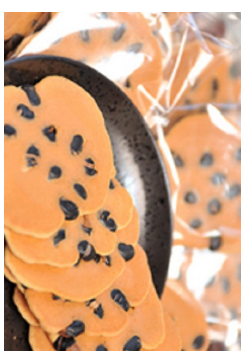

黒豆

12枚入り ¥350
20枚入り ¥550