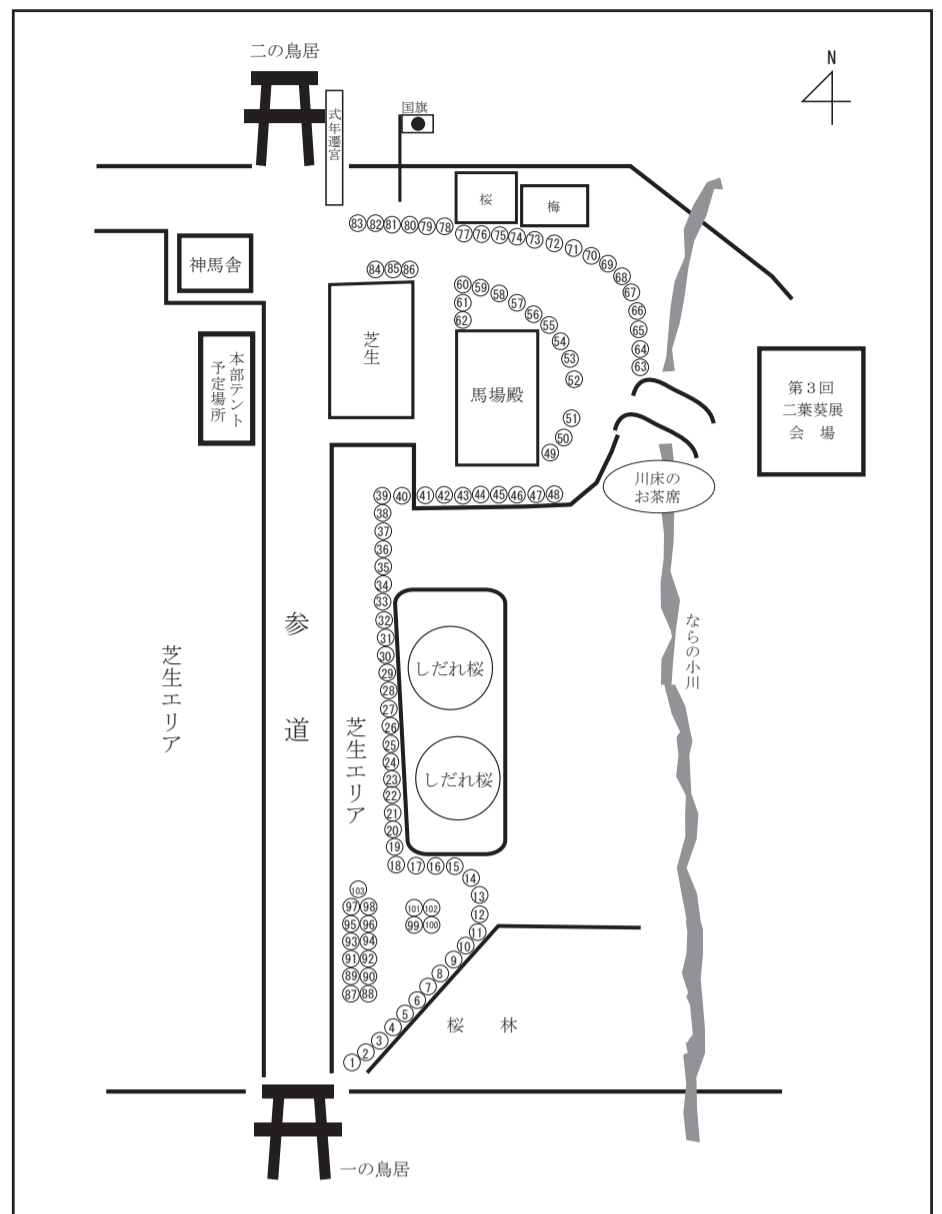

「葵・手づくり市」出店屋号一覧

- (1) あくたがわ (かばん)
- (2) ちくちく (衣料・雑貨)
- (3) 焼菓子
- (4) 気まぐれママ (衣料・雑貨)
- (5) k o ・ t o ・ r i (焼菓子)
- (6) 京都-上洛石けん- (石鹸)
- (7) Coquette (子供服)
- (8) KIAYUMI (アクセ)
- (9) レストランMONTA (パン・野菜)
- (10) FLOTTA (ベビー雑貨)
- (11) boobee (パッチワーク雑貨)
- (12) 京都北山杉の里 (山のもの)
- (13) little foot mark REN (雑貨)
- (14) HARU (布雑貨)
- (15) 陽だまり工房 (焼菓子)
- (16) 海女の里 (乾物)
- (17) ペガサス・デザイン・ギャラリー (紙雑貨)
- (18) P a t t y s i d e (革小物)
- (19) mamamia (子供服)
- (20) woodman (かばん)
- (21) LOVES BAGEL (ベーグル)
- (22) HEARTY CHALK ART (チョークアート雑貨)
- (23) ルチル (アクセ)
- (24) むろまちや (水引雑貨)
- (25) 英 ~bel ange (雑貨)
- (26) てのひら工房 (木工)
- (27) 厨房だん (調理ダレ)
- (28) コバヤシ靴店 三上工房 (革小物)
- (29) coron (ガラスアクセ)
- (30) 京都ドッグ着物 F&Y (ペット雑貨)
- (31) 似顔絵
- (32) ホーリー クラフト (織雑貨)
- (33) タンゴ・ドウ・シャ・ノワール (焼菓子)
- (34) 夢降堂 (イラスト雑貨)
- (35) h a n a * 石けん (石鹸)
- (36) 雲馨窯 (陶器)
- (37) ガラス工房 ミル・グルー (ガラス工芸)
- (38) mon marche (雑貨)
- (39) 珈琲屋 ふくろう (コーヒー)
- (40) tui (革小物)
- (41) little clover (雑貨)
- (42) 帰一面房 (篆刻)
- (43) ブーランジュリ オノ (パン)
- (44) toto (アクセ)
- (45) 陶華工房 (陶器)
- (46) 高槻梅工房 (山のもの)
- (47) Happy*Go* Lucky (雑貨)
- (48) 菓子工房 ふわり (焼菓子)
- (49) Spark (アクセ)
- (50) はちみつ工房 api (ハチミツ)
- (51) 手づくり工房 四季 (和小物)
- (52) こだわりパン アリカ (パン)
- (53) 白くま手芸店 (手芸雑貨)
- (54) たわら家 (農産物)
- (55) 大喜庵 (和雑貨)
- (56) デコレーション (雑貨)
- (57) rpm (陶器)
- (58) とんぼ玉工房 アリウム (ガラス工芸)
- (59) tete (雑貨)
- (60) Soma Coffee (コーヒー)
- (61) あかり工房 Lumiere (アクセ)
- (62) 陶器・木工
- (63) Sugar (焼菓子)
- (64) ma-made (革小物)
- (65) Be-Bless (食器)
- (66) ニッティング・レイレイ (編み物雑貨)
- (67) La Pause (焼菓子)
- (68) ラピエール (アクセ)
- (69) 風とんも舎 (竹細工)

葵・手づくり市 出店ブース配置図

- (70) 私の手づくり「ゆいの店」 (和雑貨)
- (71) 布雑貨・イラスト雑貨
- (72) もみじ農園 こんにやく工房 (食品)
- (73) 花*花*舎 (雑貨)
- (74) 古レンガ屋 やまぼうし (植物)
- (75) 布小物・衣料・アクセサリー
- (76) はんこや Ta o (ハンコ雑貨)
- (77) お菓子 ふいーど (焼菓子)
- (78) アクセサリー
- (79) 布雑貨・水引雑貨
- (80) クロスロードストア (フラワー雑貨)
- (81) Shop もじろう (雑貨)
- (82) 木工・布小物
- (83) 炒りたてほうじ茶直送便 (茶葉)
- (84) アルペンローゼ (パン)
- (86) モデア (アクセ・木雑貨)
- (87) 芋の駅AB's屋 (スイートポテト)
- (88) Picot* (かばん・植物)
- (89) ちょぼ ちょぼ (陶器)
- (90) アクセサリー
- (91) Oyatsu (ベビー雑貨)
- (92) はんこ屋 邦庵の石遊印 (ハンコ雑貨)
- (93) ワイヤーアート雑貨
- (94) ラウラ (アクセサリー)
- (95) Luz (スタンドグラス雑貨)
- (96) E's craft (カントリー雑貨)
- (97) 萬さんの手づくりあられ (あられ)
- (98) SAKANA (木工・布雑貨)
- (99) ヒエンハレンデ (コーヒー)
- (100) シルバーアクセサリー
- (101) うつわ ははみや (陶器)
- (102) atelier HASU (アート雑貨)
- (103) 木工雑貨

★一覧にあるお店と実際にあるお店とが異なる場合がございますので何卒ご了承承ねがいます。